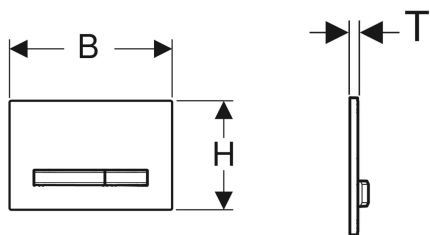

## Geberit Sigma50 Betätigungsplatte für 2-Mengen-Spülung, Metallfarbe schwarzchrom

Beispielbild

### Verwendungszwecke

- Zur Spülauslösung bei Sigma UP-Spülkästen

### Eigenschaften

- Betätigung von vorne

### Technische Daten

Betätigungskraft | < 20 N

- 2 Drückerstangen

Art.-Nr.	Farbe / Oberfläche	Werkstoff	B	H	T	VE1	VE2
115.671.11.2	Grundplatte und Tasten: schwarzchrom Deckplatte: weiß	Zinkdruckguss / Kunststoff	24.6 cm	16.4 cm	1.3 cm	1 St.	5 St.
115.671.DW.2	Grundplatte und Tasten: schwarzchrom Deckplatte: schwarz	Zinkdruckguss / Kunststoff	24.6 cm	16.4 cm	1.3 cm	1 St.	5 St.
115.671.JM.2	Grundplatte und Tasten: schwarzchrom Deckplatte: Mustang-Schiefer	Zinkdruckguss / Schiefer (Naturprodukt)	24.6 cm	16.4 cm	1.4 cm	1 St.	5 St.
115.671.JV.2	Grundplatte und Tasten: schwarzchrom Deckplatte: Betonoptik	Zinkdruckguss / Keramik	24.6 cm	16.4 cm	1.4 cm	1 St.	5 St.
115.671.JX.2	Grundplatte und Tasten: schwarzchrom Deckplatte: Nussbaum amerikanisch	Zinkdruckguss / Holz (Naturprodukt)	24.6 cm	16.4 cm	1.4 cm	1 St.	5 St.
115.671.QD.2	Grundplatte und Tasten: schwarzchrom Deckplatte: schwarzchrom, gebürstet, easy-to-clean-beschichtet	Zinkdruckguss / Messing	24.6 cm	16.4 cm	1.2 cm	1 St.	5 St. Neu